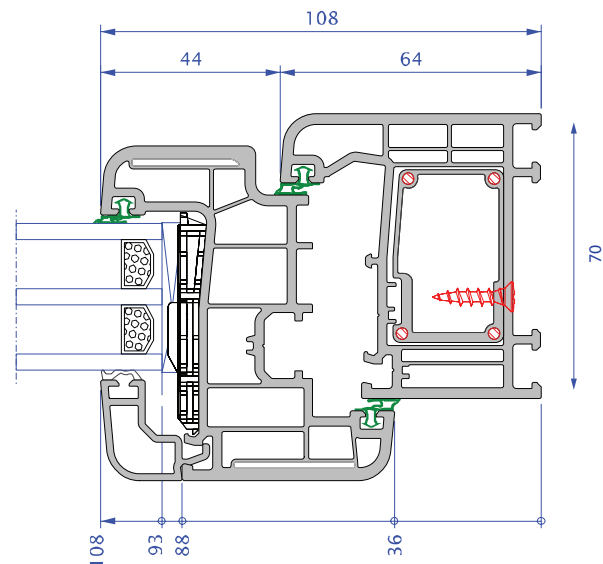

# Zendow Premium

La **ThermoFibra** combina materiales novedosos y tradicionales, innovación y experiencia. Con esta segunda solución **Zendow PREMIUM**, se hace posible el acristalamiento de hasta 54 mm. El marco sigue siendo el mismo que la versión Zendow, pero la hoja de 6 cámaras y 82 mm, permite la mejora del aislamiento térmico, combinando el PVC rígido con la fibra de vidrio continua embebida a las paredes interiores del perfil. También disponible para puertas plegables.

Una vez más, **QS Line** ofrece otra línea reciclable al 100%.

<b>Hoja</b>	82 mm
<b>Marco</b>	70 mm
<b>Cámaras</b>	6 en hojas y 5 en marco
<b>Refuerzos</b>	Térmico en marco y ThermoFibra en hoja
<b>Atenuación acústica</b>	Hasta 42 dB
<b>Certificados: Casa Pasiva</b>	Refuerzo hilo de acero y PVC compactado en marco. ThermoFibra en hoja

	<b>Permeabilidad al aire</b>	<b>CLASE 4</b>
	<b>Estanqueidad al agua</b>	<b>CLASE E 1050</b>

	<b>Resistencia al viento</b>	<b>CLASE C5</b>
	<b>Aislamiento térmico</b>	<b>Uf= 0,98 W/m² K</b>

Ensayo de referencia: 2 hojas oscilo de 1.230 x 1.480 mm.