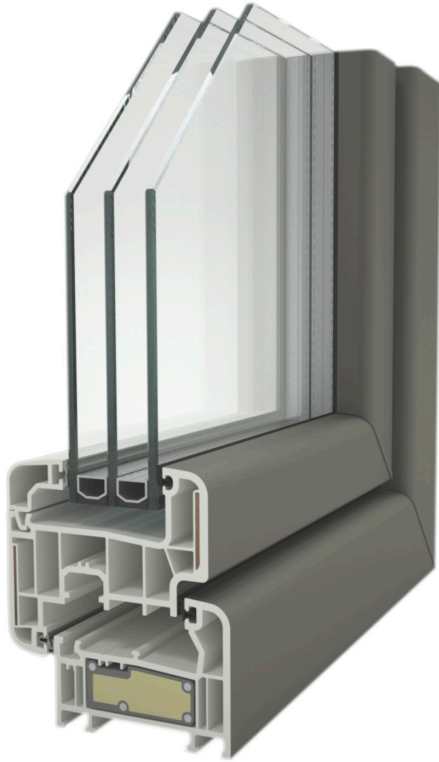

## EL MEJOR AISLAMIENTO PARA EL MÁXIMO CONFORT

# Zendow Premium

La **ThermoFibra** combina materiales novedosos y tradicionales, innovación y experiencia. Con esta segunda solución **Zendow PREMIUM**, se hace posible el acristalamiento de hasta 54 mm. El marco sigue siendo el mismo que la versión Zendow, pero la hoja de 6 cámaras y 82 mm, permite la mejora del aislamiento térmico, combinando el PVC rígido con la fibra de vidrio continua embebida a las paredes interiores del perfil. También disponible para puertas plegables.

Una vez más, **QS Line** ofrece otra línea reciclable al 100%.

<b>Hoja</b>	82 mm
<b>Marco</b>	70 mm
<b>Cámaras</b>	6 en hojas y 5 en marco
<b>Refuerzos</b>	Térmico en marco y ThermoFibra en hoja
<b>Atenuación acústica</b>	Hasta 42 dB
<b>Certificados: Casa Pasiva</b>	Refuerzo hilo de acero y PVC compactado en marco. ThermoFibra en hoja