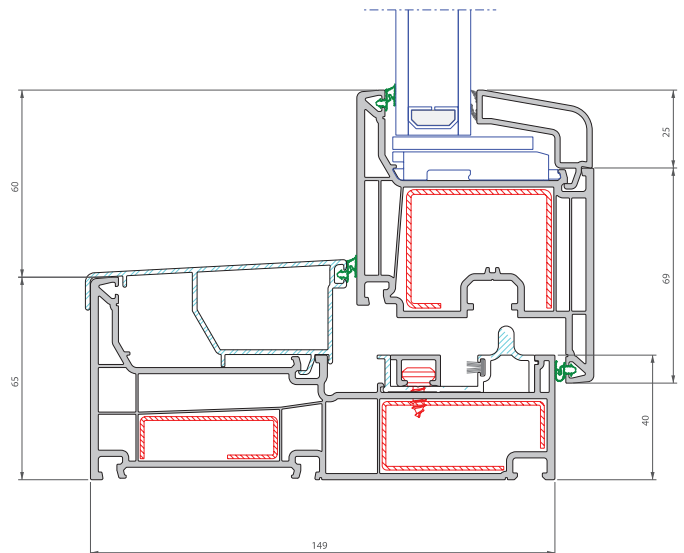

## LA PUERTA PARALELA MINIMALISTA

### Parallel

La **corredera Parallel**, permite cerrar amplios espacios a través de un perfeccionado sistema de puertas corredero paralelas que garantiza todas las prestaciones de aislamiento.

Al accionar la manilla la puerta se desplaza ligeramente hacia el interior para permitir un sistema de deslizamiento fluido y sin esfuerzo. Una vez cerrada, la puerta queda asegurada garantizando de esta manera un confort máximo de la estancia.

Disponible para dos pesos de 150 y 250 kg

<b>Hoja</b>	Recta 70 mm
<b>Marco</b>	70 mm
<b>Cámaras</b>	5 en hojas y 5 en marco
<b>Refuerzos</b>	Acero en hoja y en marco
<b>Atenuación Acústica</b>	Hasta 27 dB