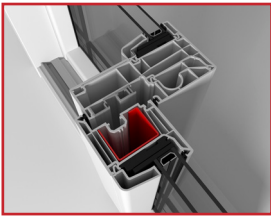

## LA PUERTA PARALELA MINIMALISTA

### Parallel

La **corredera Parallel**, permite cerrar amplios espacios a través de un perfeccionado sistema de puertas corredero paralelas que garantiza todas las prestaciones de aislamiento.

Al accionar la manilla la puerta se desplaza ligeramente hacia el interior para permitir un sistema de deslizamiento fluido y sin esfuerzo. Una vez cerrada, la puerta queda asegurada garantizando de esta manera un confort máximo de la estancia.

Disponible para dos pesos de 150 y 250 kg

<b>Hoja</b>	Recta 70 mm
<b>Marco</b>	70 mm
<b>Cámaras</b>	5 en hojas y 5 en marco
<b>Refuerzos</b>	Acero en hoja y en marco
<b>Atenuación Acústica</b>	Hasta 27 dB